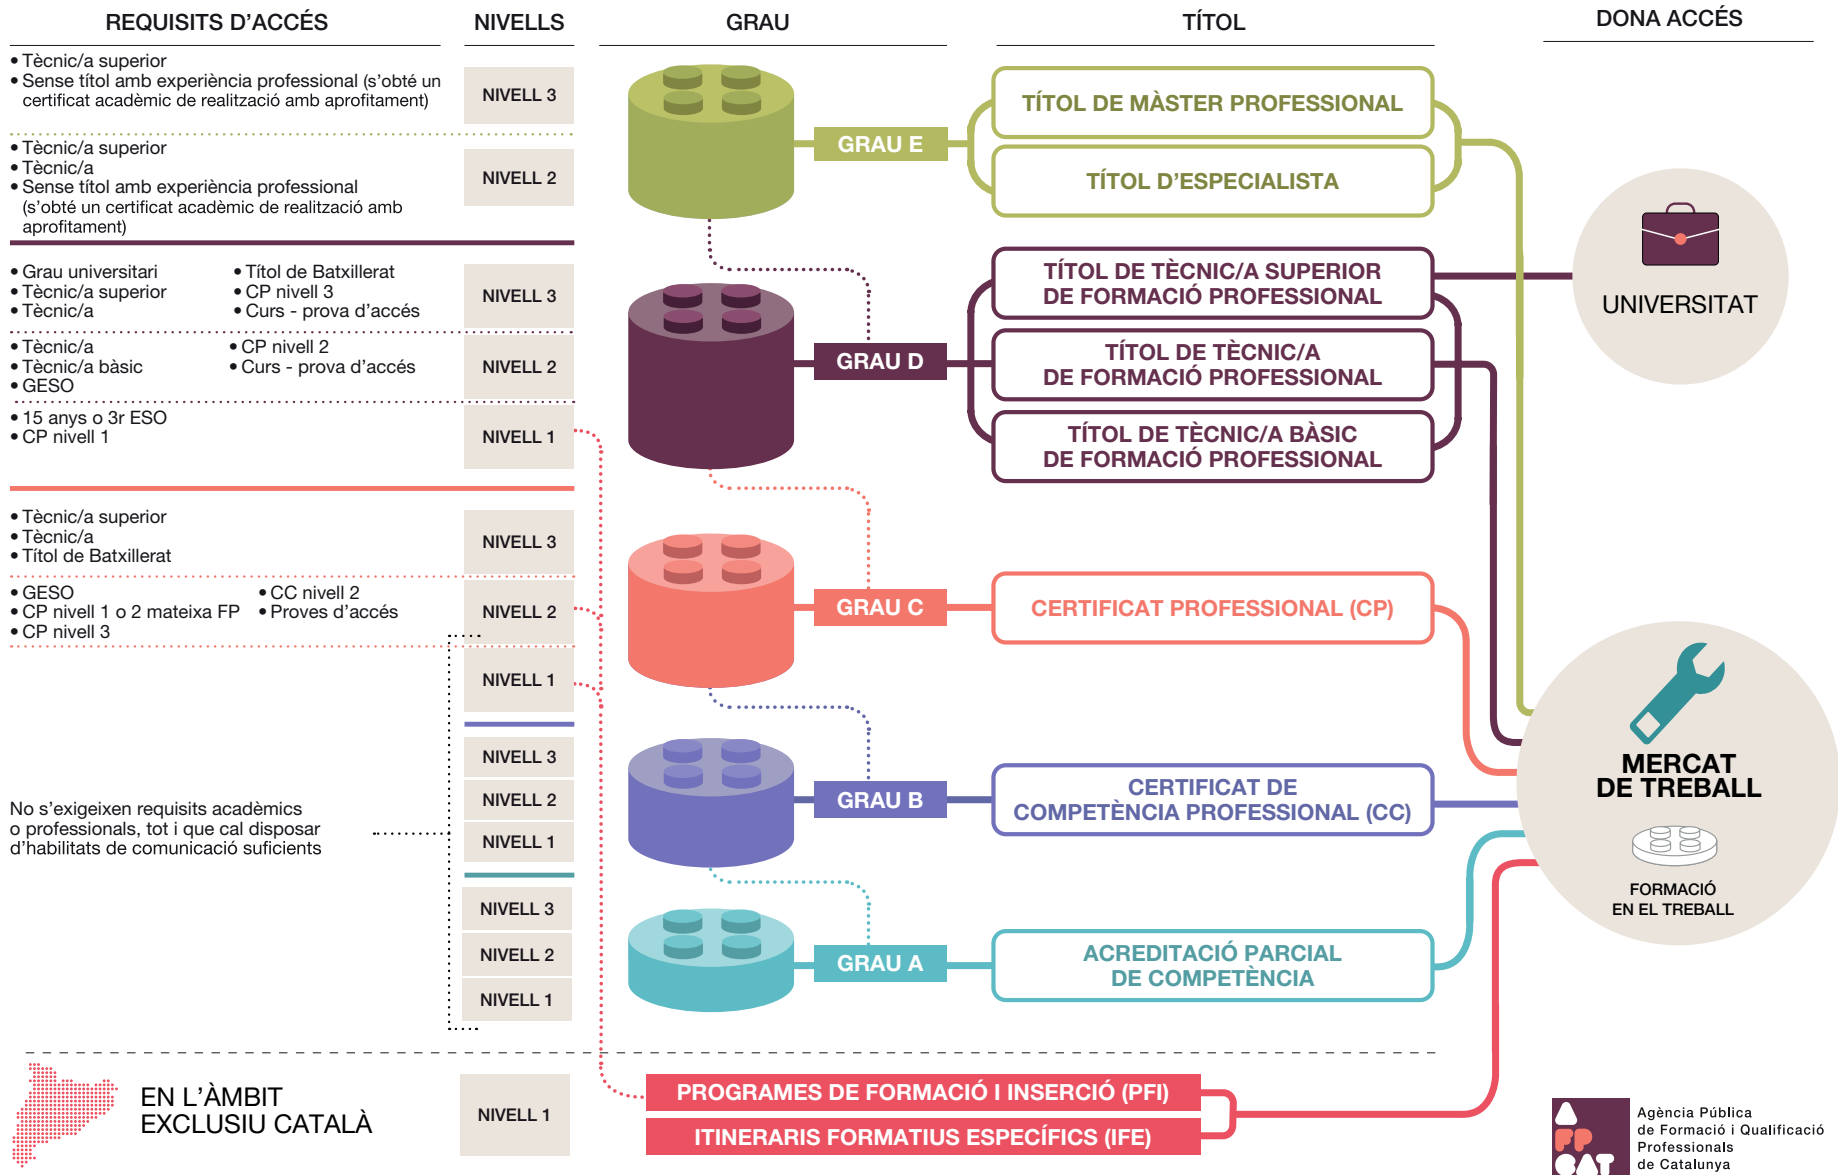

ITINERARIS DE FORMACIÓ PROFESSIONAL DEL SISTEMA FPCAT